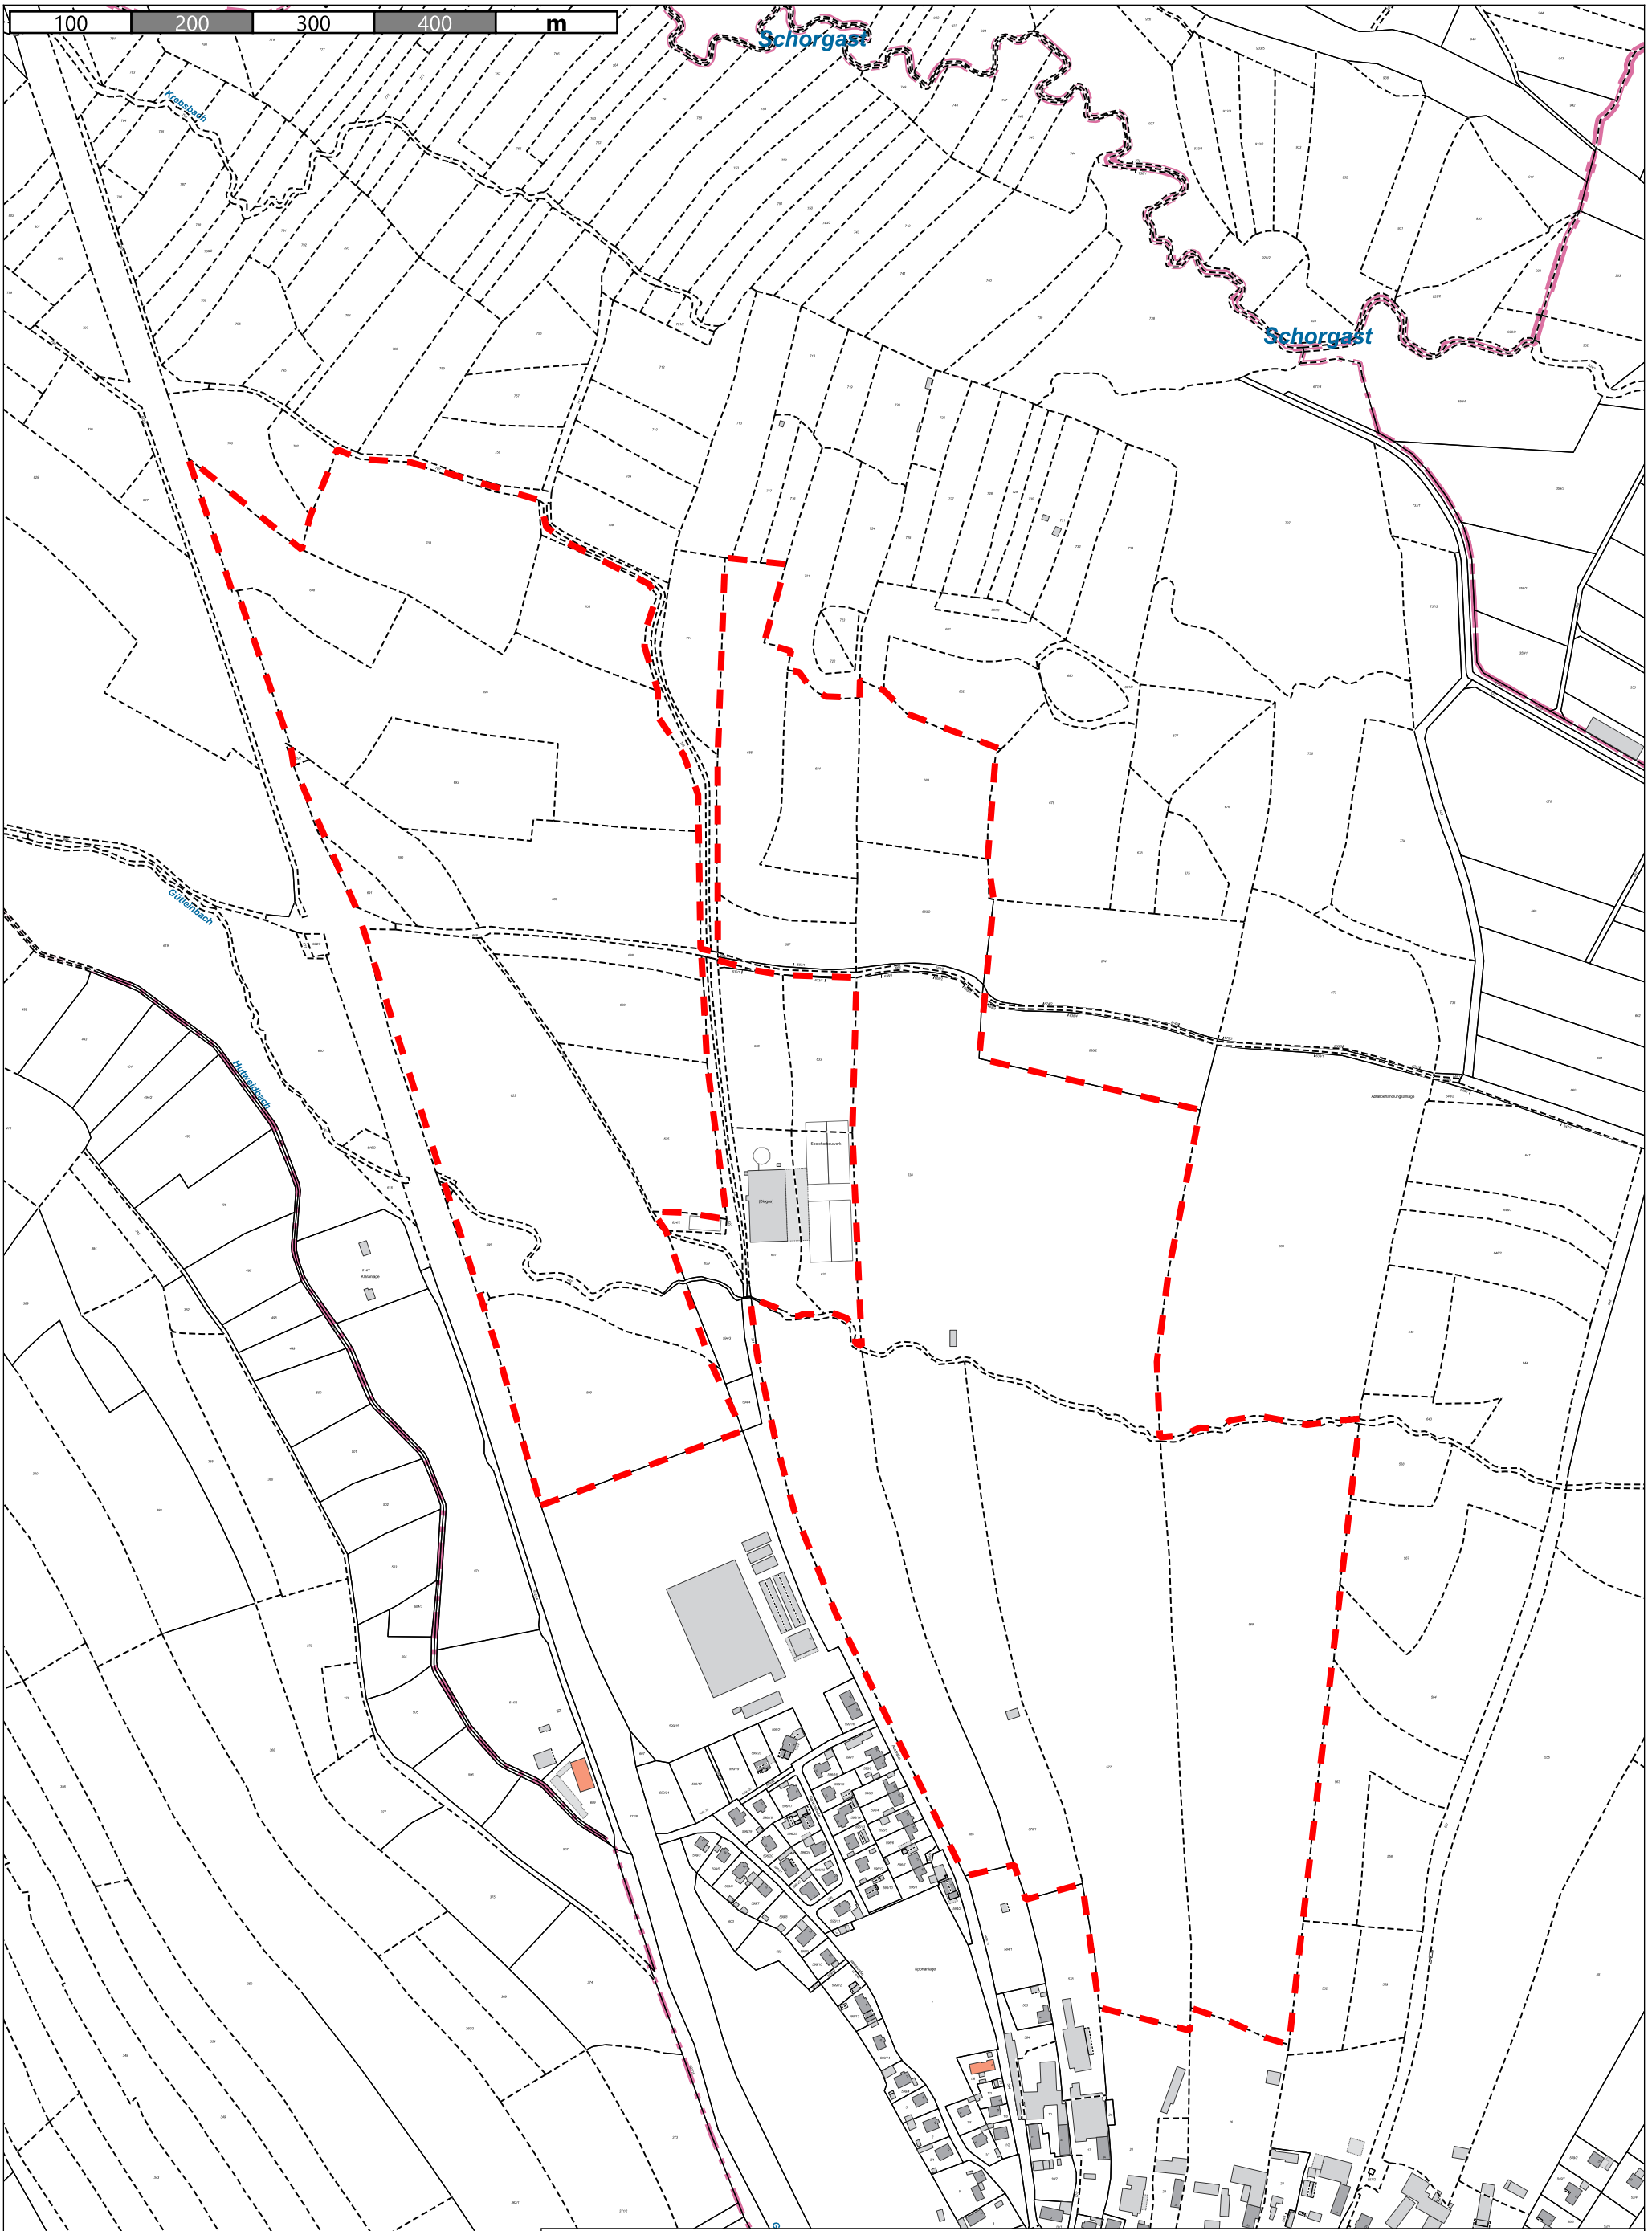

100 200 300 400 m

Geltungsbereich Änderung FNP und  
Bebauungsplan Sondergebiet Photovoltaik "Solarpark Neuenmarkt"

Kein amtlicher Lageplan, nur für dienstliche Zwecke. Zur Maßentnahme nur bedingt  
geeignet! ©Daten: LDBV 2024

Gemeinde Neuenmarkt  
Erstellt von:  
Erstellt am: 08.10.2024  
Maßstab 1:5000